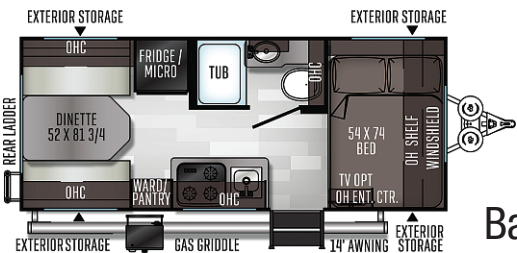

Slinger

**2020 TRAIL RUNNER
261BH**

\$21,995

Slinger

**2020 E-PRO
19RD**

\$22,146

Baraboo & Slinger

**2020 FLAGSTAFF
21FBRS**