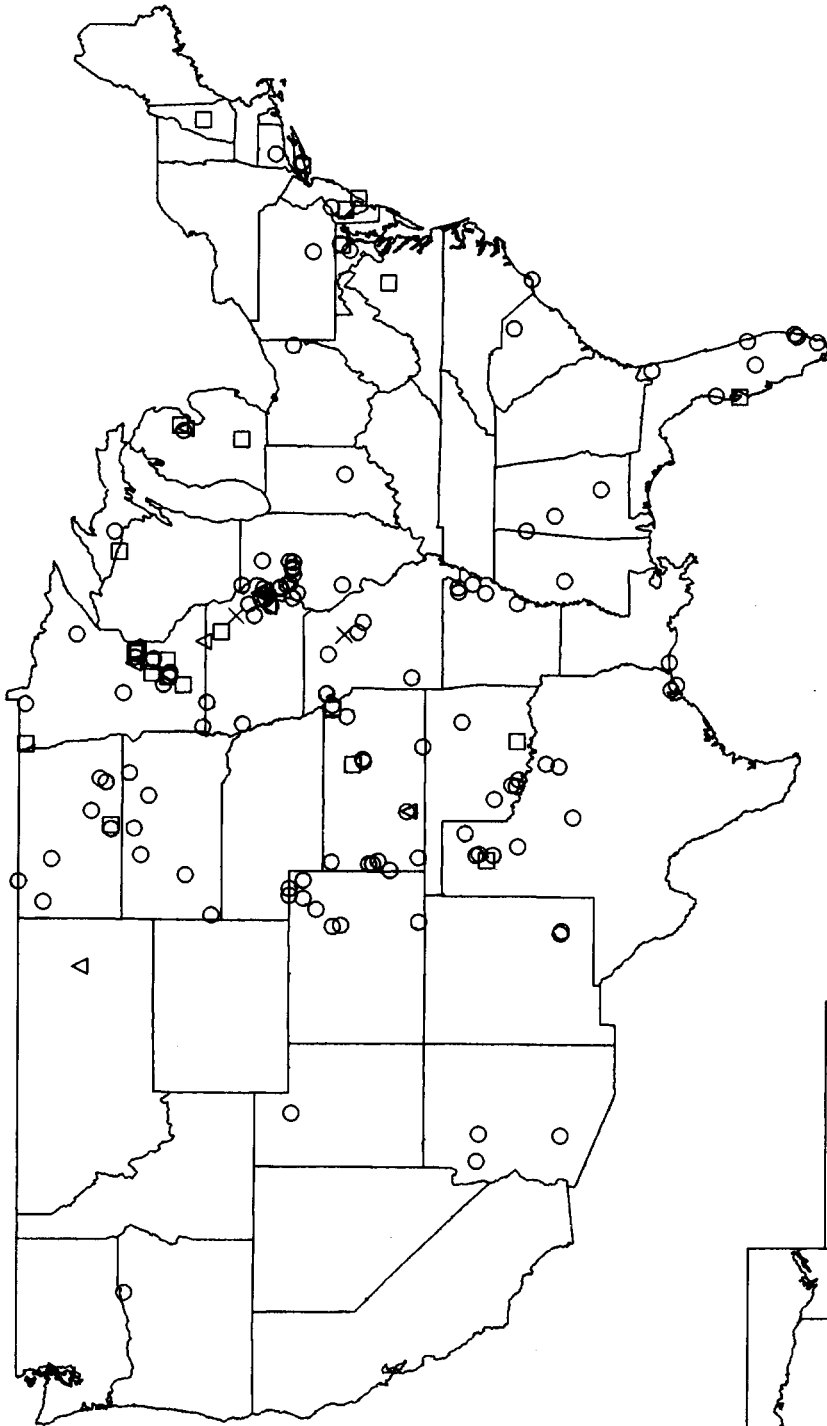

JULY 1995 CONFIRMED TORNADES

F SCALE	F0	F1	F2	F3	F4	F5
SYMBOL	○	□	△	×	●	■
NUMBER	125	26	9	2	0	0

TOTAL 162

PACIFIC IS.

HAWAII

P. R. & V. I.

ALASKA