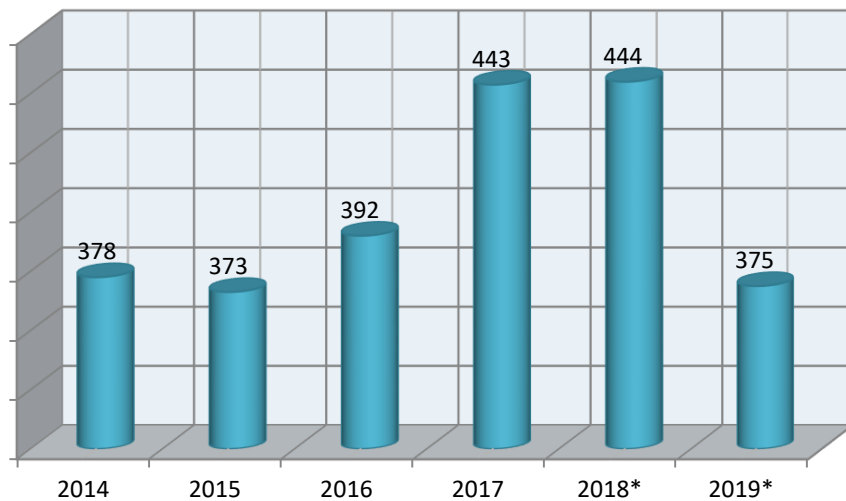

## DECATUR POLICE DEPARTMENT REPORTED CRIMES

INDEX CRIMES	2014	2015	2016	2017	2018*	2019*
HOMICIDE	1	6	3	10	9	11
RAPE	33	32	45	52	30	52
ROBBERY	93	120	97	106	84	65
AGG ASSLT/BATT*	251	215	247	275	321	247
BURGLARY	644	649	859	731	618	442
THEFT	1519	1680	1700	1571	1325	1339
MV THEFT	62	54	98	92	107	173
ARSON	24	25	16	30	23	32
<b>VIOLENT CRIMES</b>	<b>378</b>	<b>373</b>	<b>392</b>	<b>443</b>	<b>444</b>	<b>375</b>
<b>PROPERTY CRIMES</b>	<b>2,249</b>	<b>2,408</b>	<b>2,673</b>	<b>2,424</b>	<b>2,073</b>	<b>1,986</b>
<b>TOTAL</b>	<b>2,627</b>	<b>2,781</b>	<b>3,065</b>	<b>2,867</b>	<b>2,517</b>	<b>2,361</b>

### Violent Crime