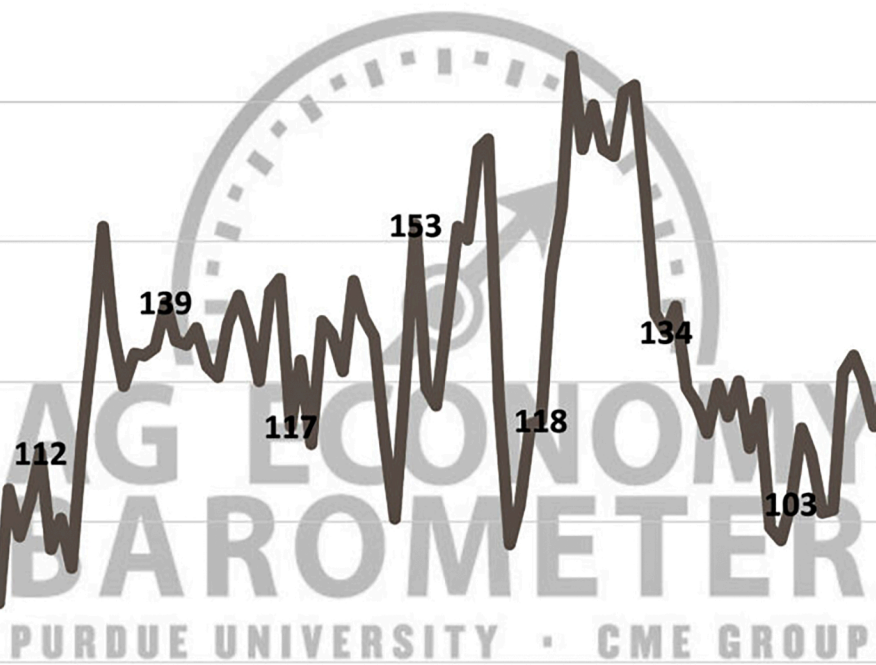

# Ag Economy Barometer

Index

200

175

150

125

100

75

07/16

07/17

07/18

07/19

07/20

07/21

07/22

07/23

07/24

Month & Year

112

139

117

153

118

134