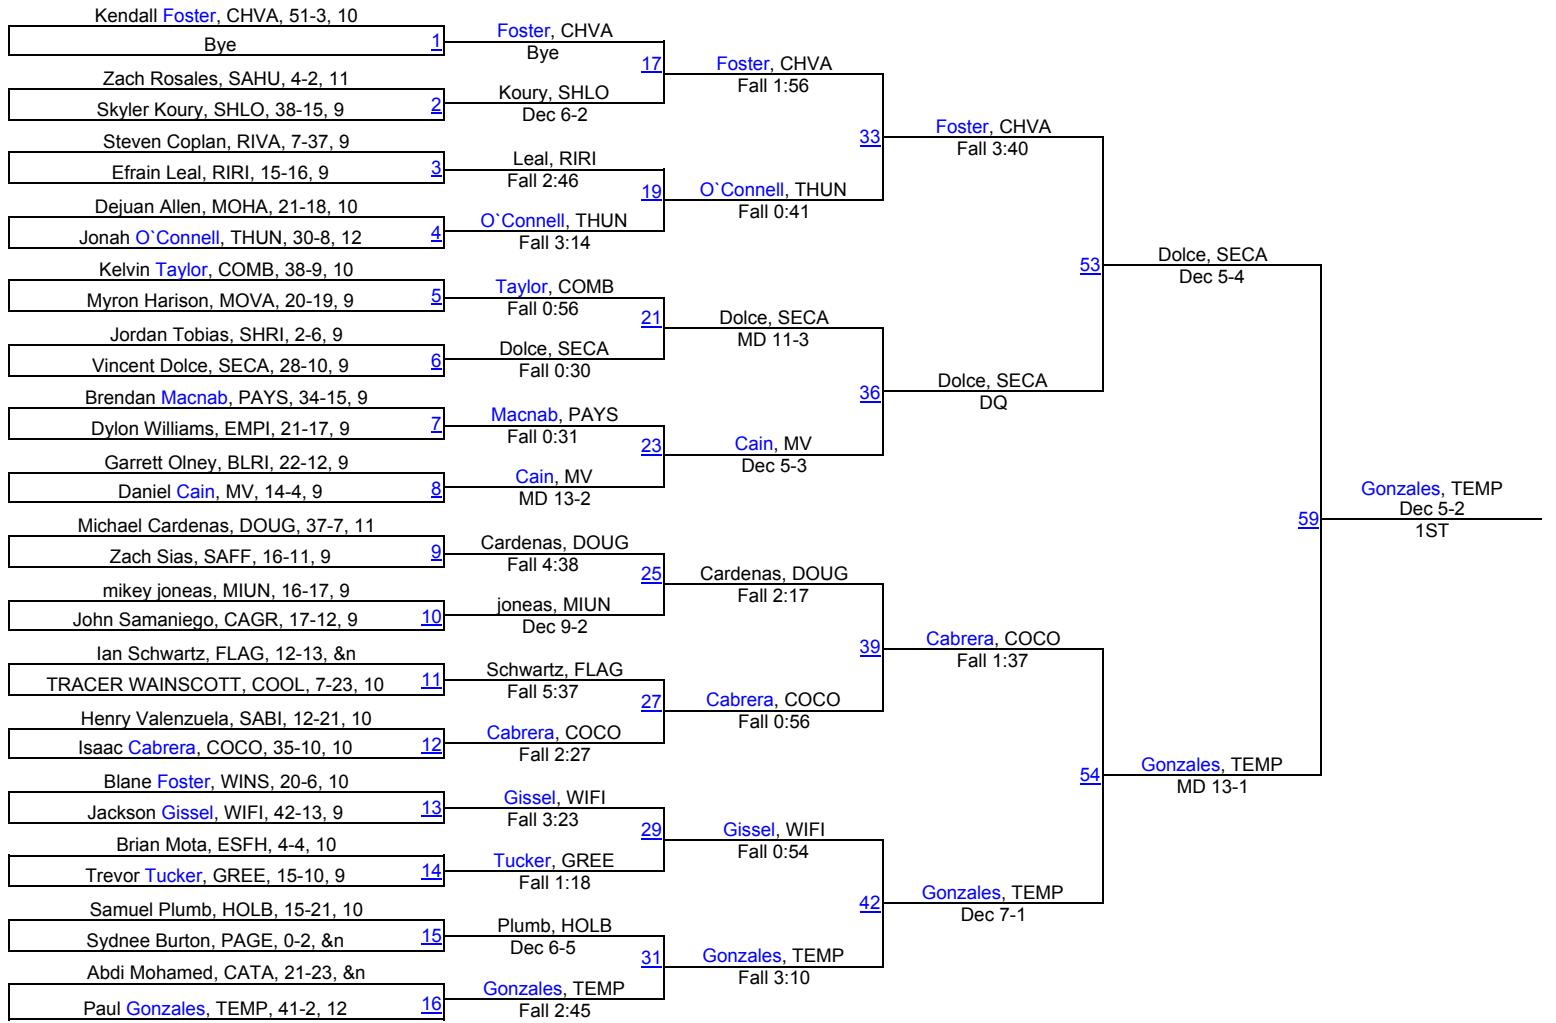

Team Scores

D3

1.	Holbrook	195.5
2.	Amphitheater	173.5
3.	Tempe	153.0
4.	Payson	144.5
5.	Thunderbird	143.5
6.	Williams Field	141.5
7.	Coconino	141.0
8.	Flagstaff	122.0
9.	Seton Catholic	113.5
10.	Moon Valley	110.0
11.	Winslow	102.0
12.	Combs	99.0
13.	Chino Valley	92.0
14.	Apache Junction	85.5
15.	Wickenburg	80.5
16.	Sabino	66.0
17.	Mingus Union	64.0
18.	Show Low	62.5
19.	Salpointe	58.0
20.	Shadow Ridge	57.0
21.	Empire	53.0
22.	Florence	47.0
22.	Page	47.0
24.	Greenway	45.0
25.	Monument Valley	40.0
25.	Youngker	40.0
27.	Coolidge	39.5
28.	Sahuarita	38.5
28.	Walden Grove	38.5
30.	Pueblo	35.0
31.	Coronado	33.0
32.	Buckeye	31.0
32.	Safford	31.0
34.	Chinle	29.0
35.	Blue Ridge	28.0
35.	Palo Verde	28.0
37.	Casa Grande	26.0
38.	Estrella Fh	24.0
38.	River Valley	24.0
40.	Cactus	23.0
40.	Douglas	23.0
42.	Rio Rico	18.0
43.	Alchesay	15.0
44.	Lee Williams	14.0
45.	Mohave	11.0
46.	Catalina	9.0
47.	Cortez	4.0
48.	Santa Rita	3.0
49.	Saguaro	0.0

2014 AIA D3/D4 State Championships

D3-106