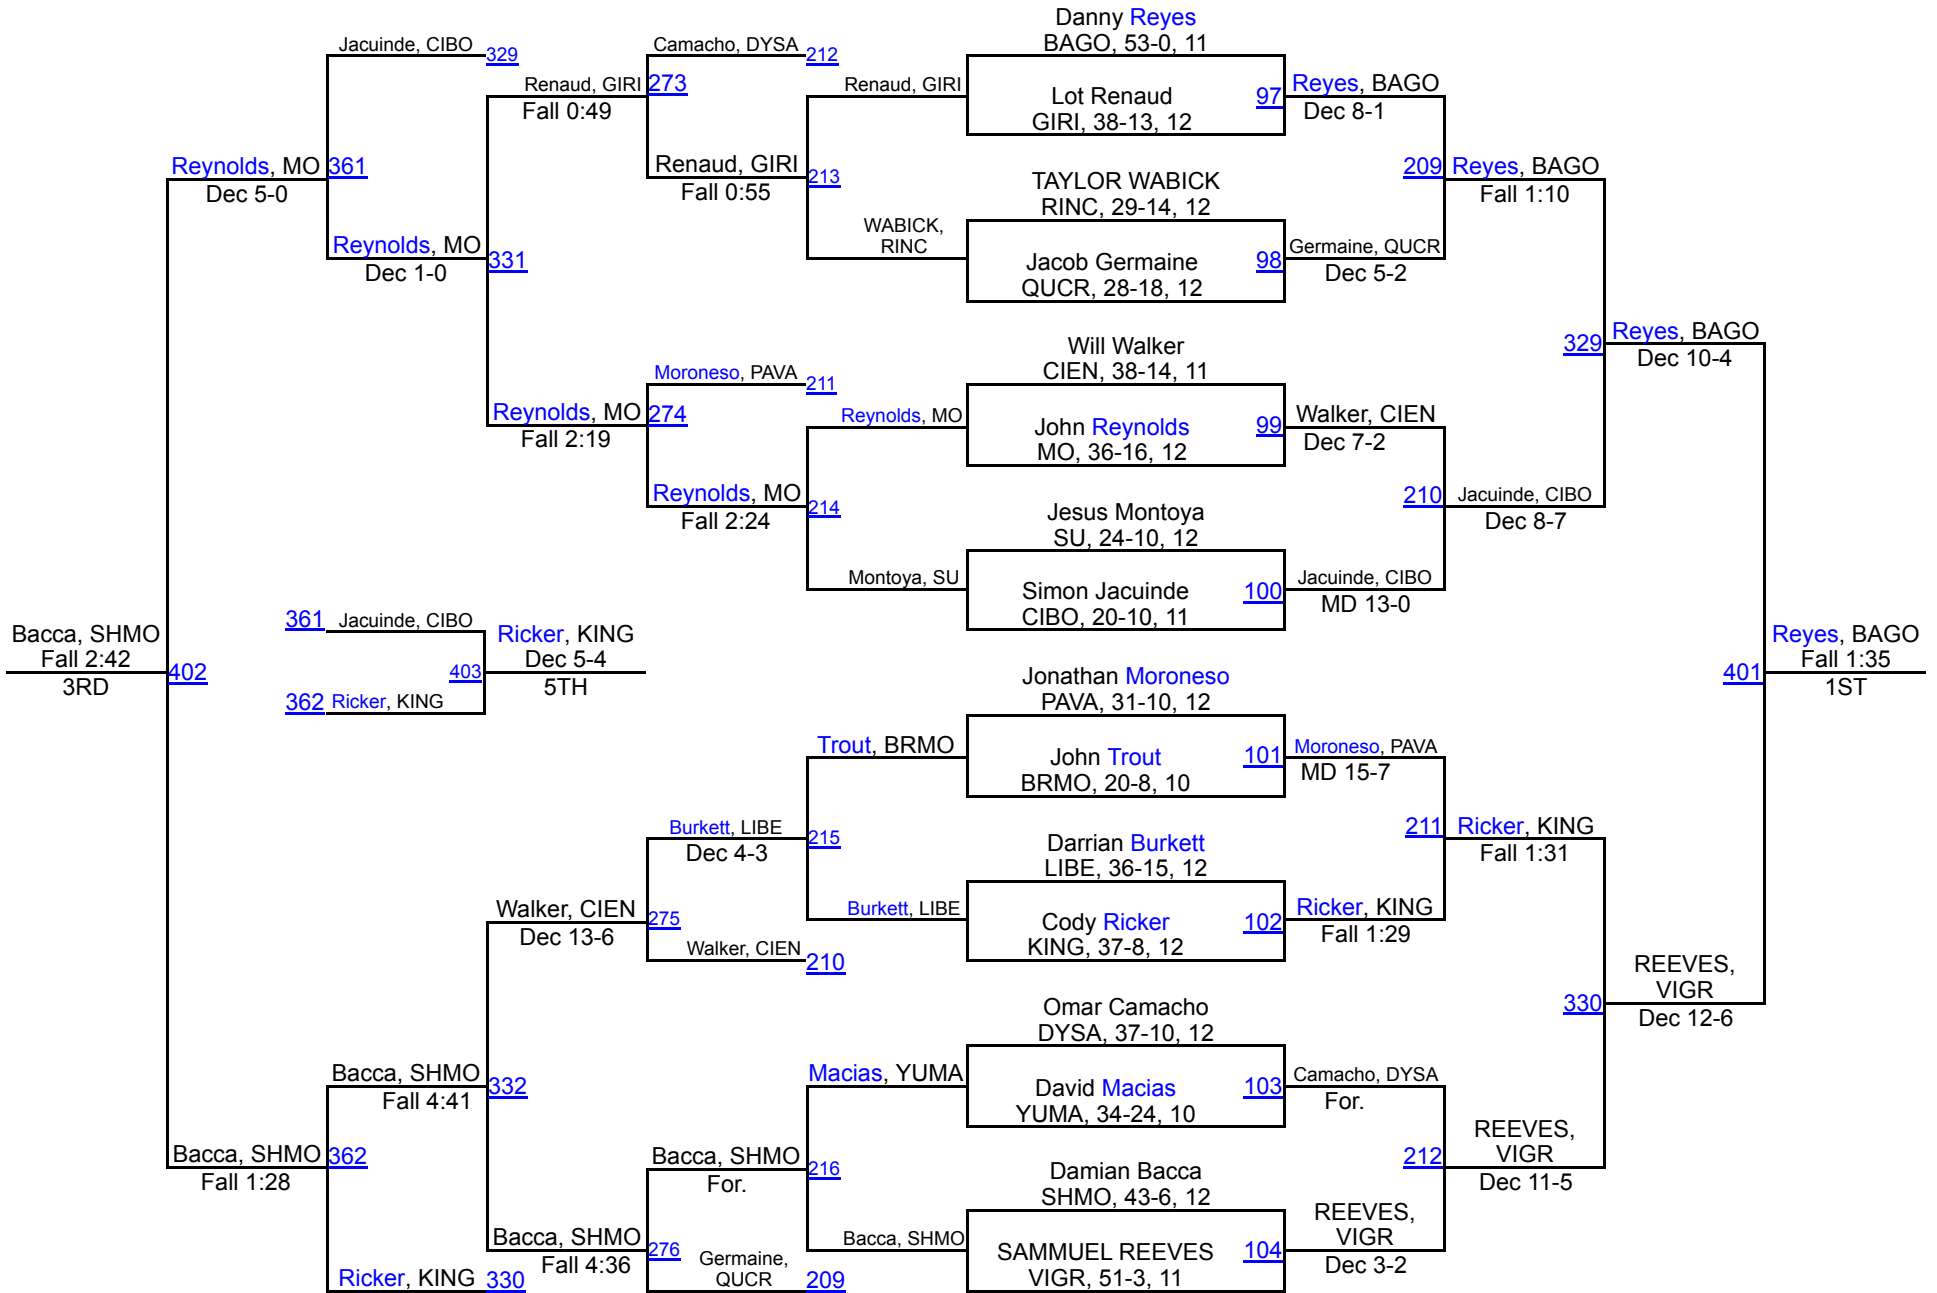

2014 AIA D1/D2 State Championships

D2-220