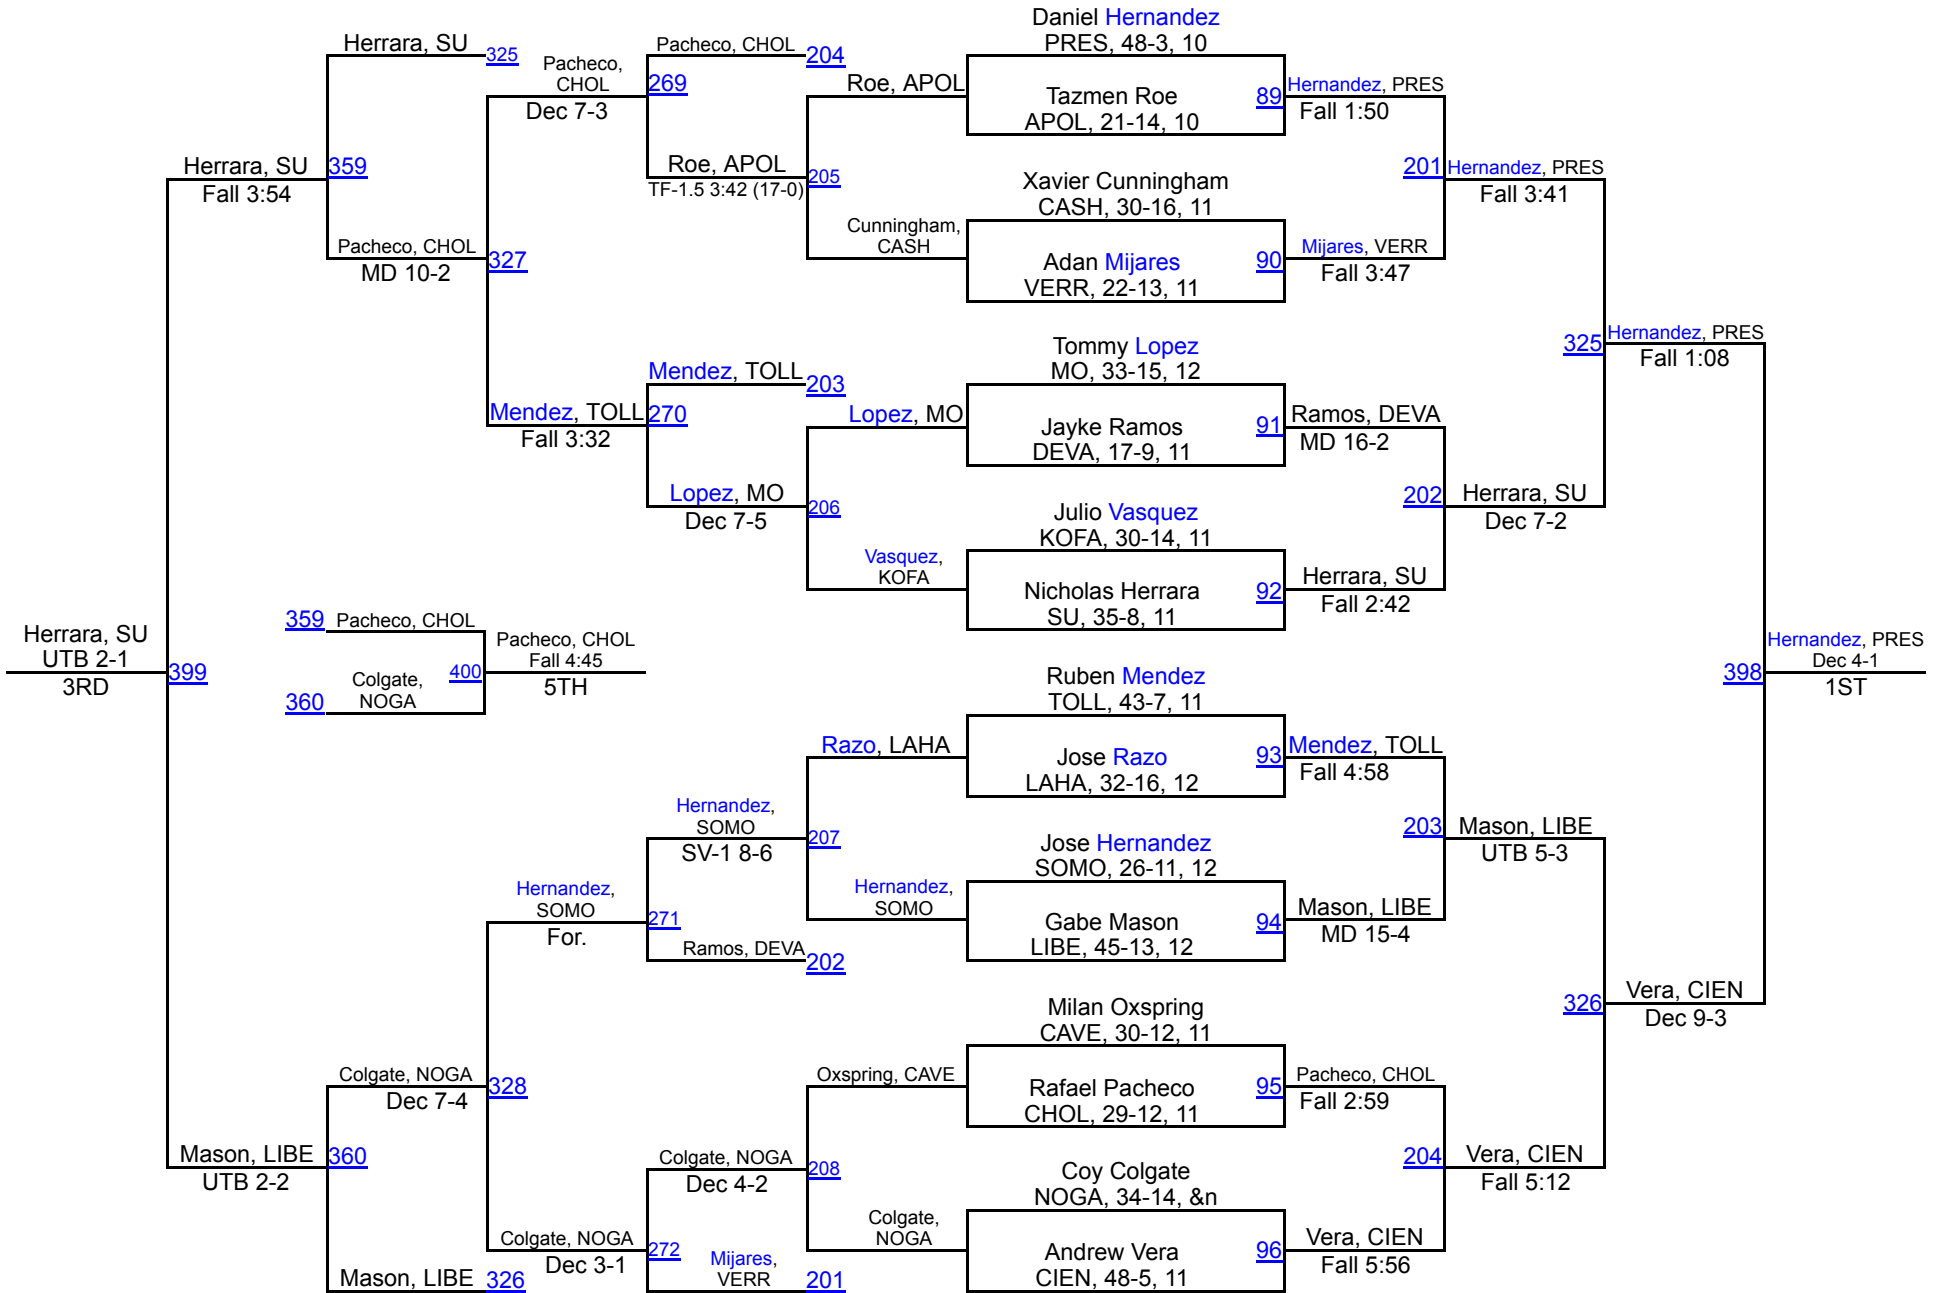

2014 AIA D1/D2 State Championships

D2-195