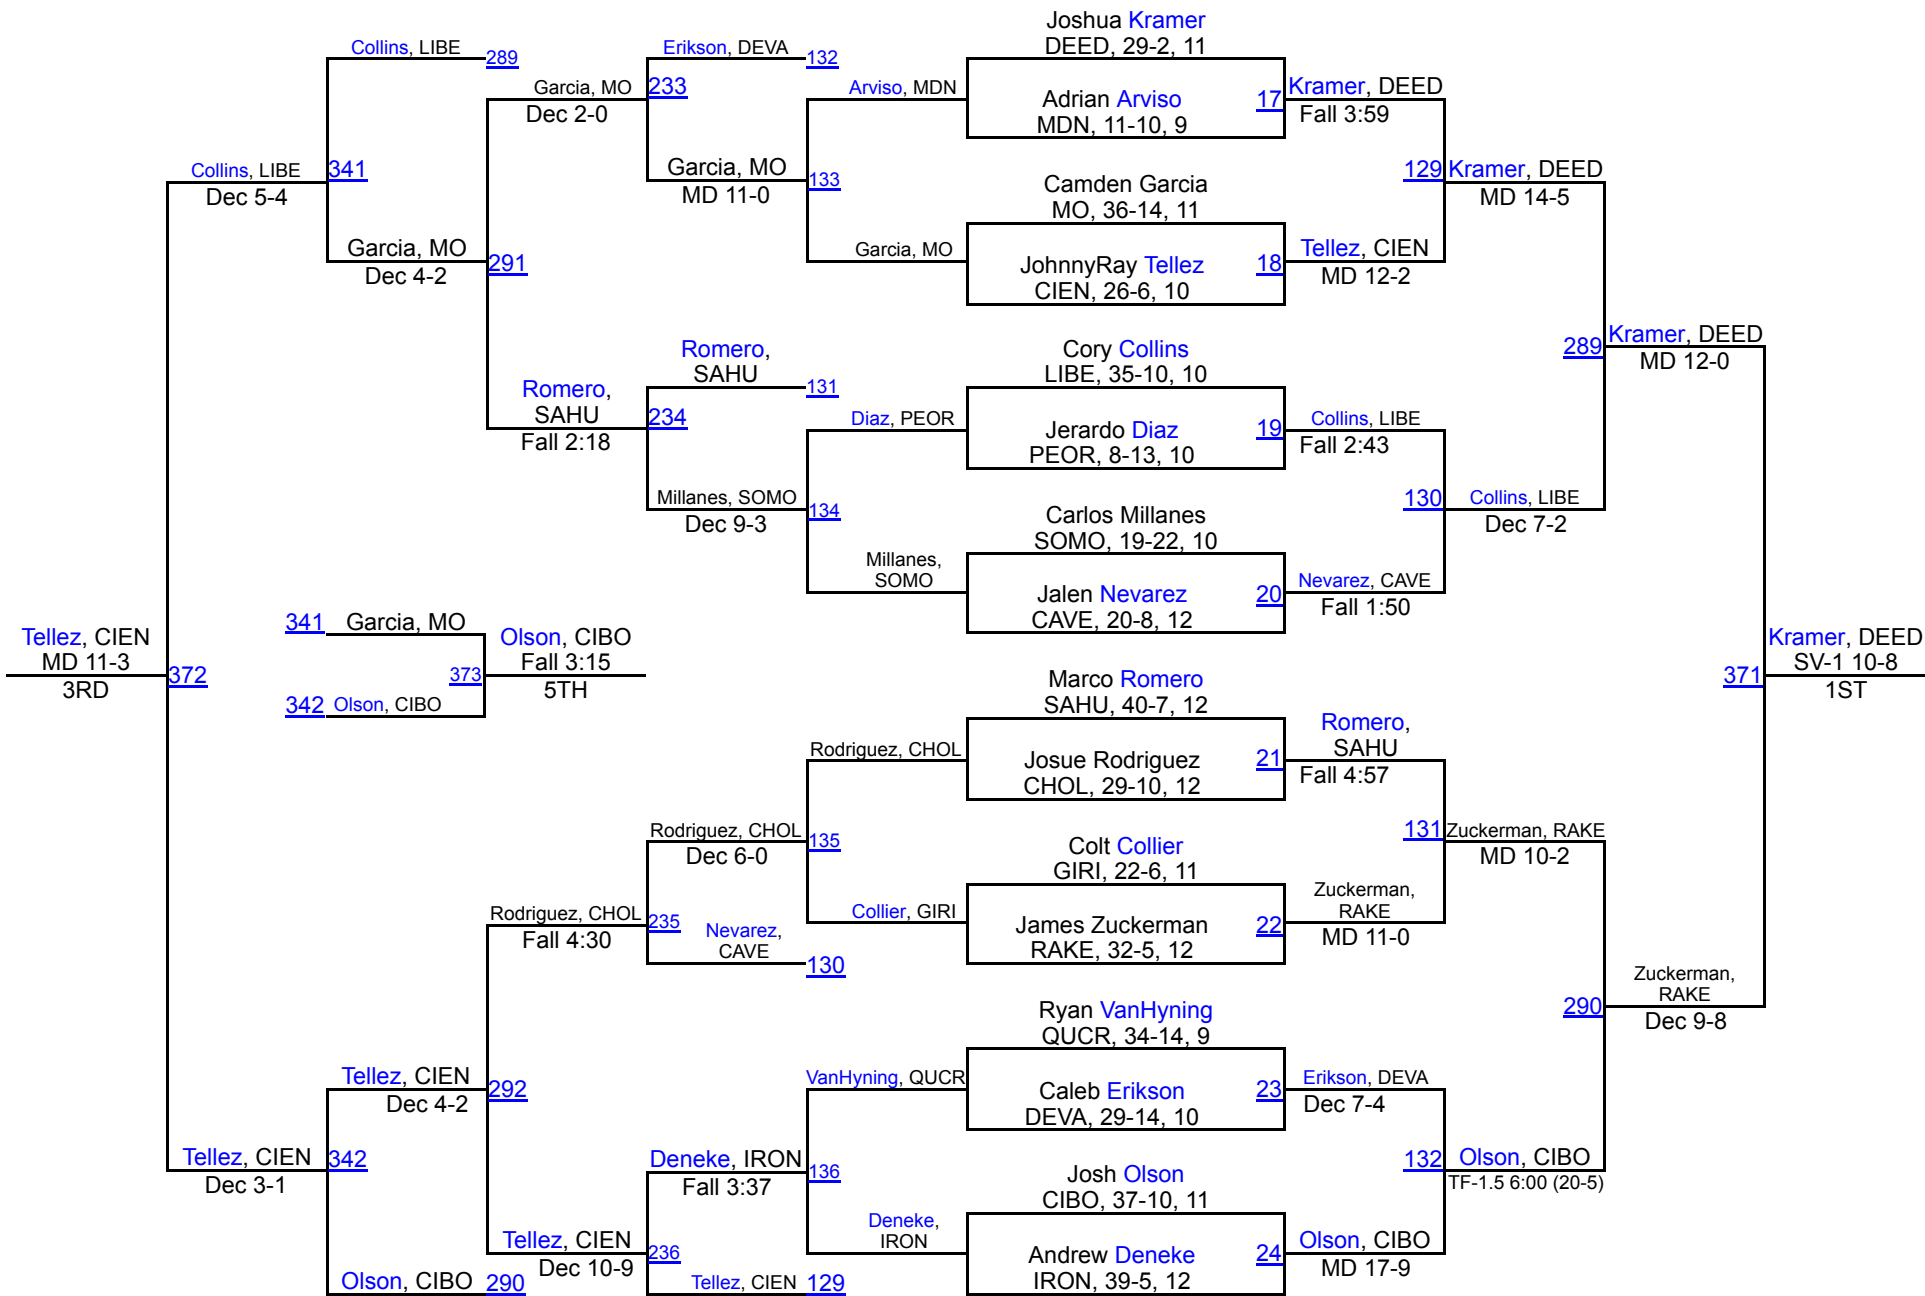

2014 AIA D1/D2 State Championships

D2-120