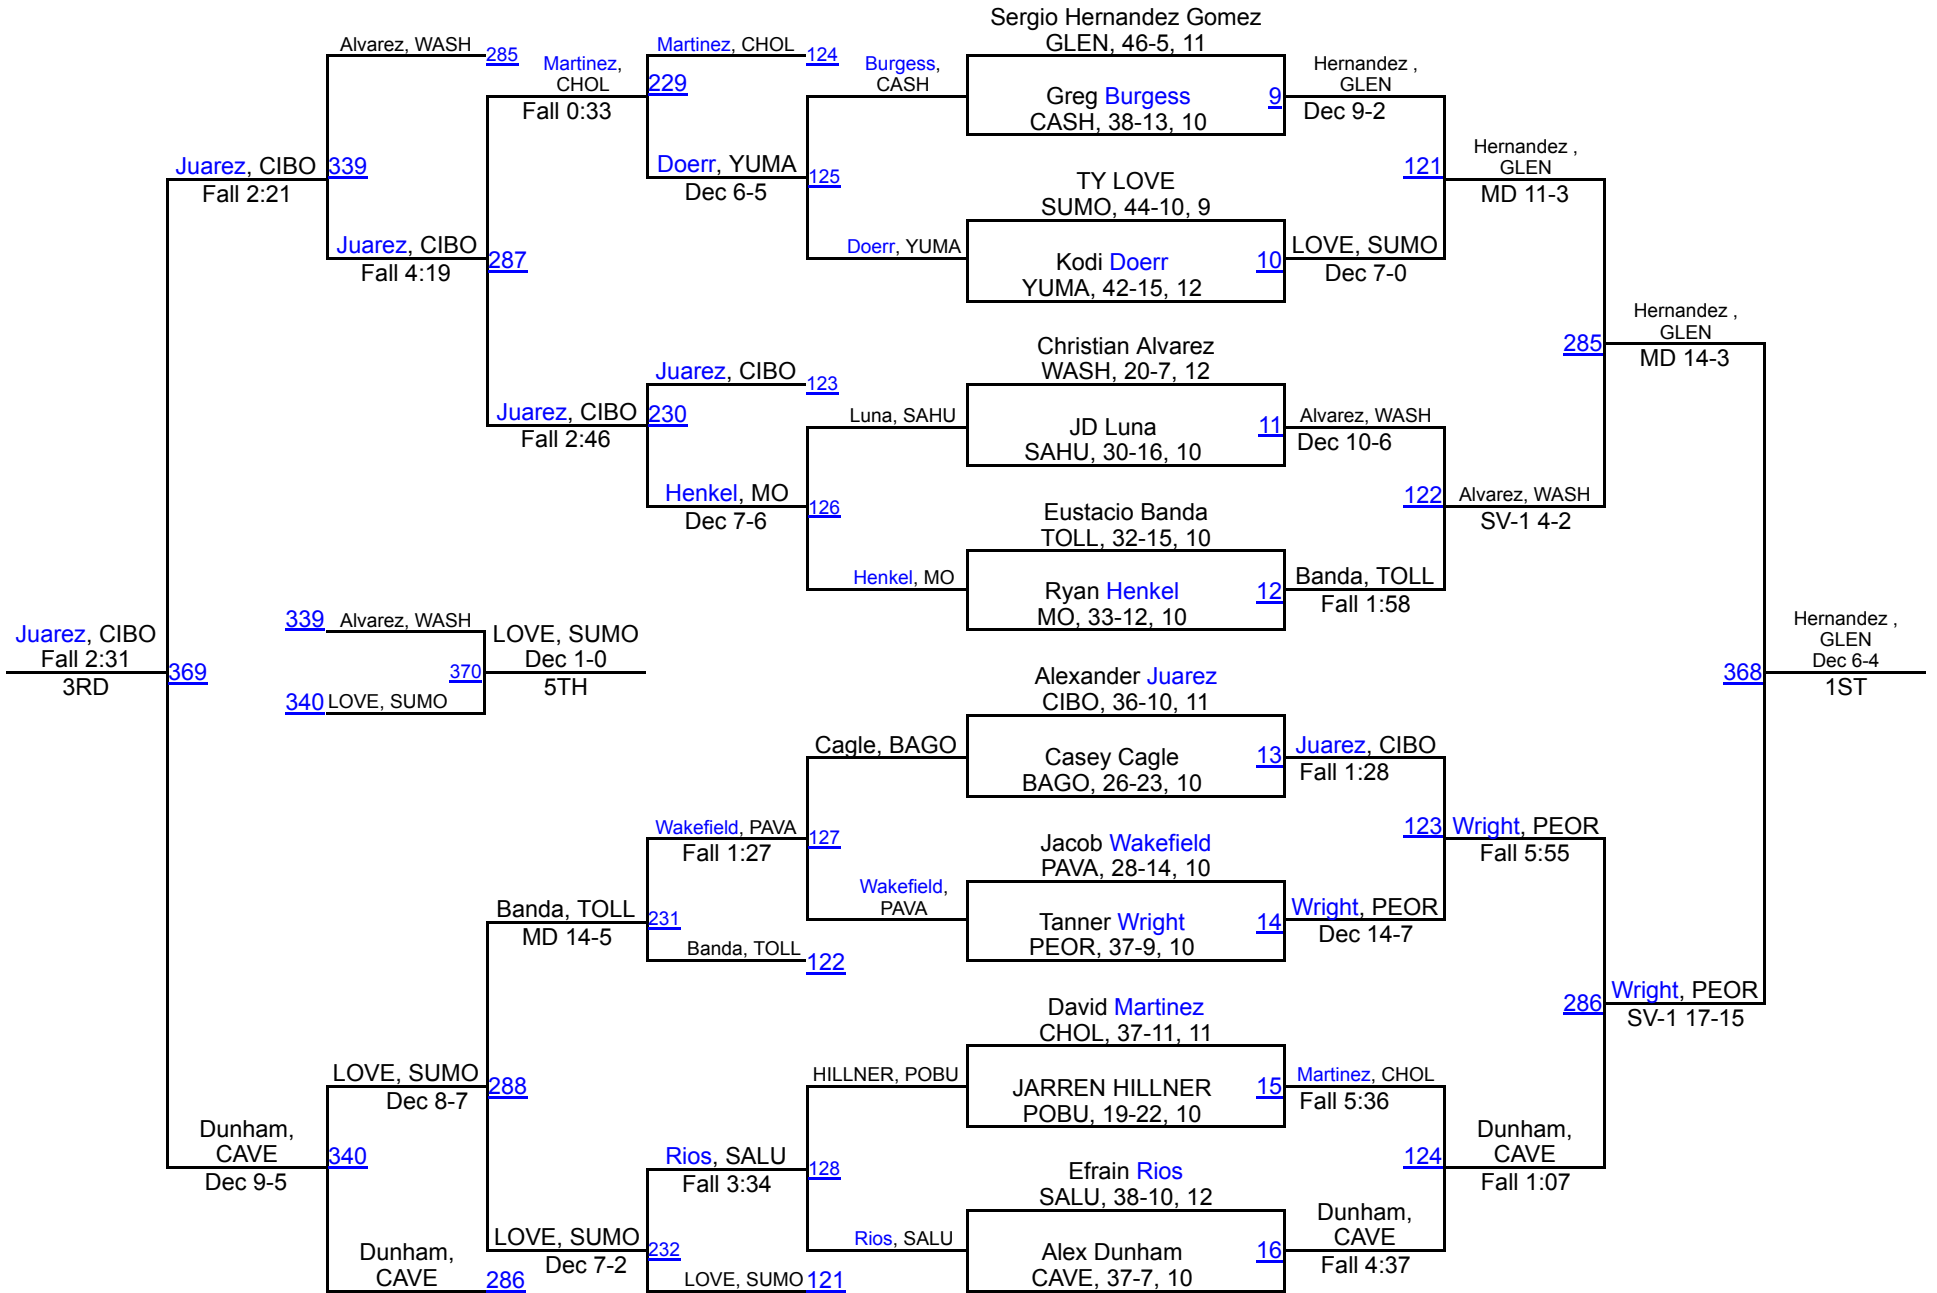

2014 AIA D1/D2 State Championships

D2-113