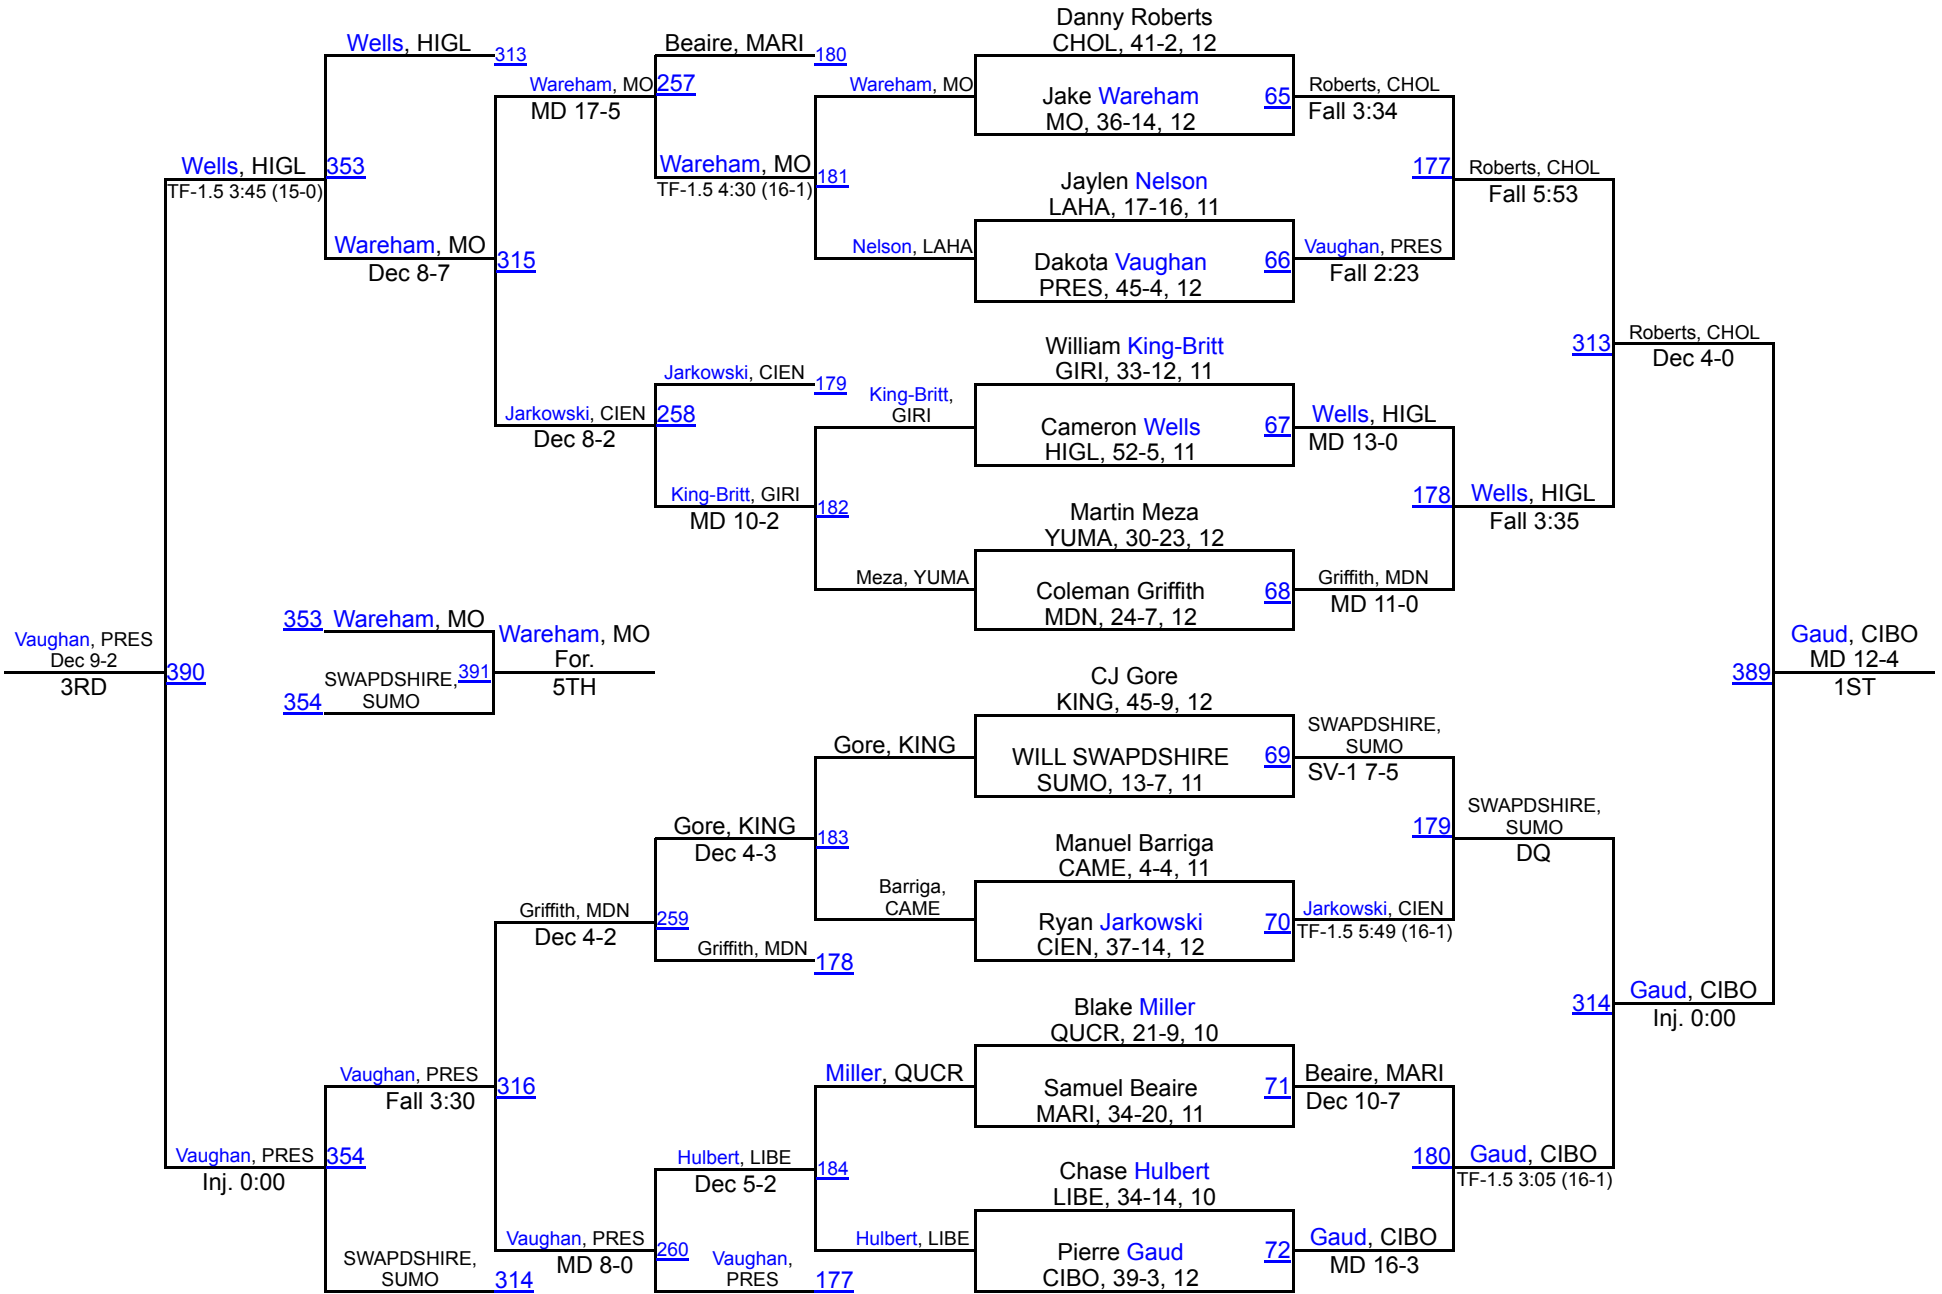

2014 AIA D1/D2 State Championships

D2-160