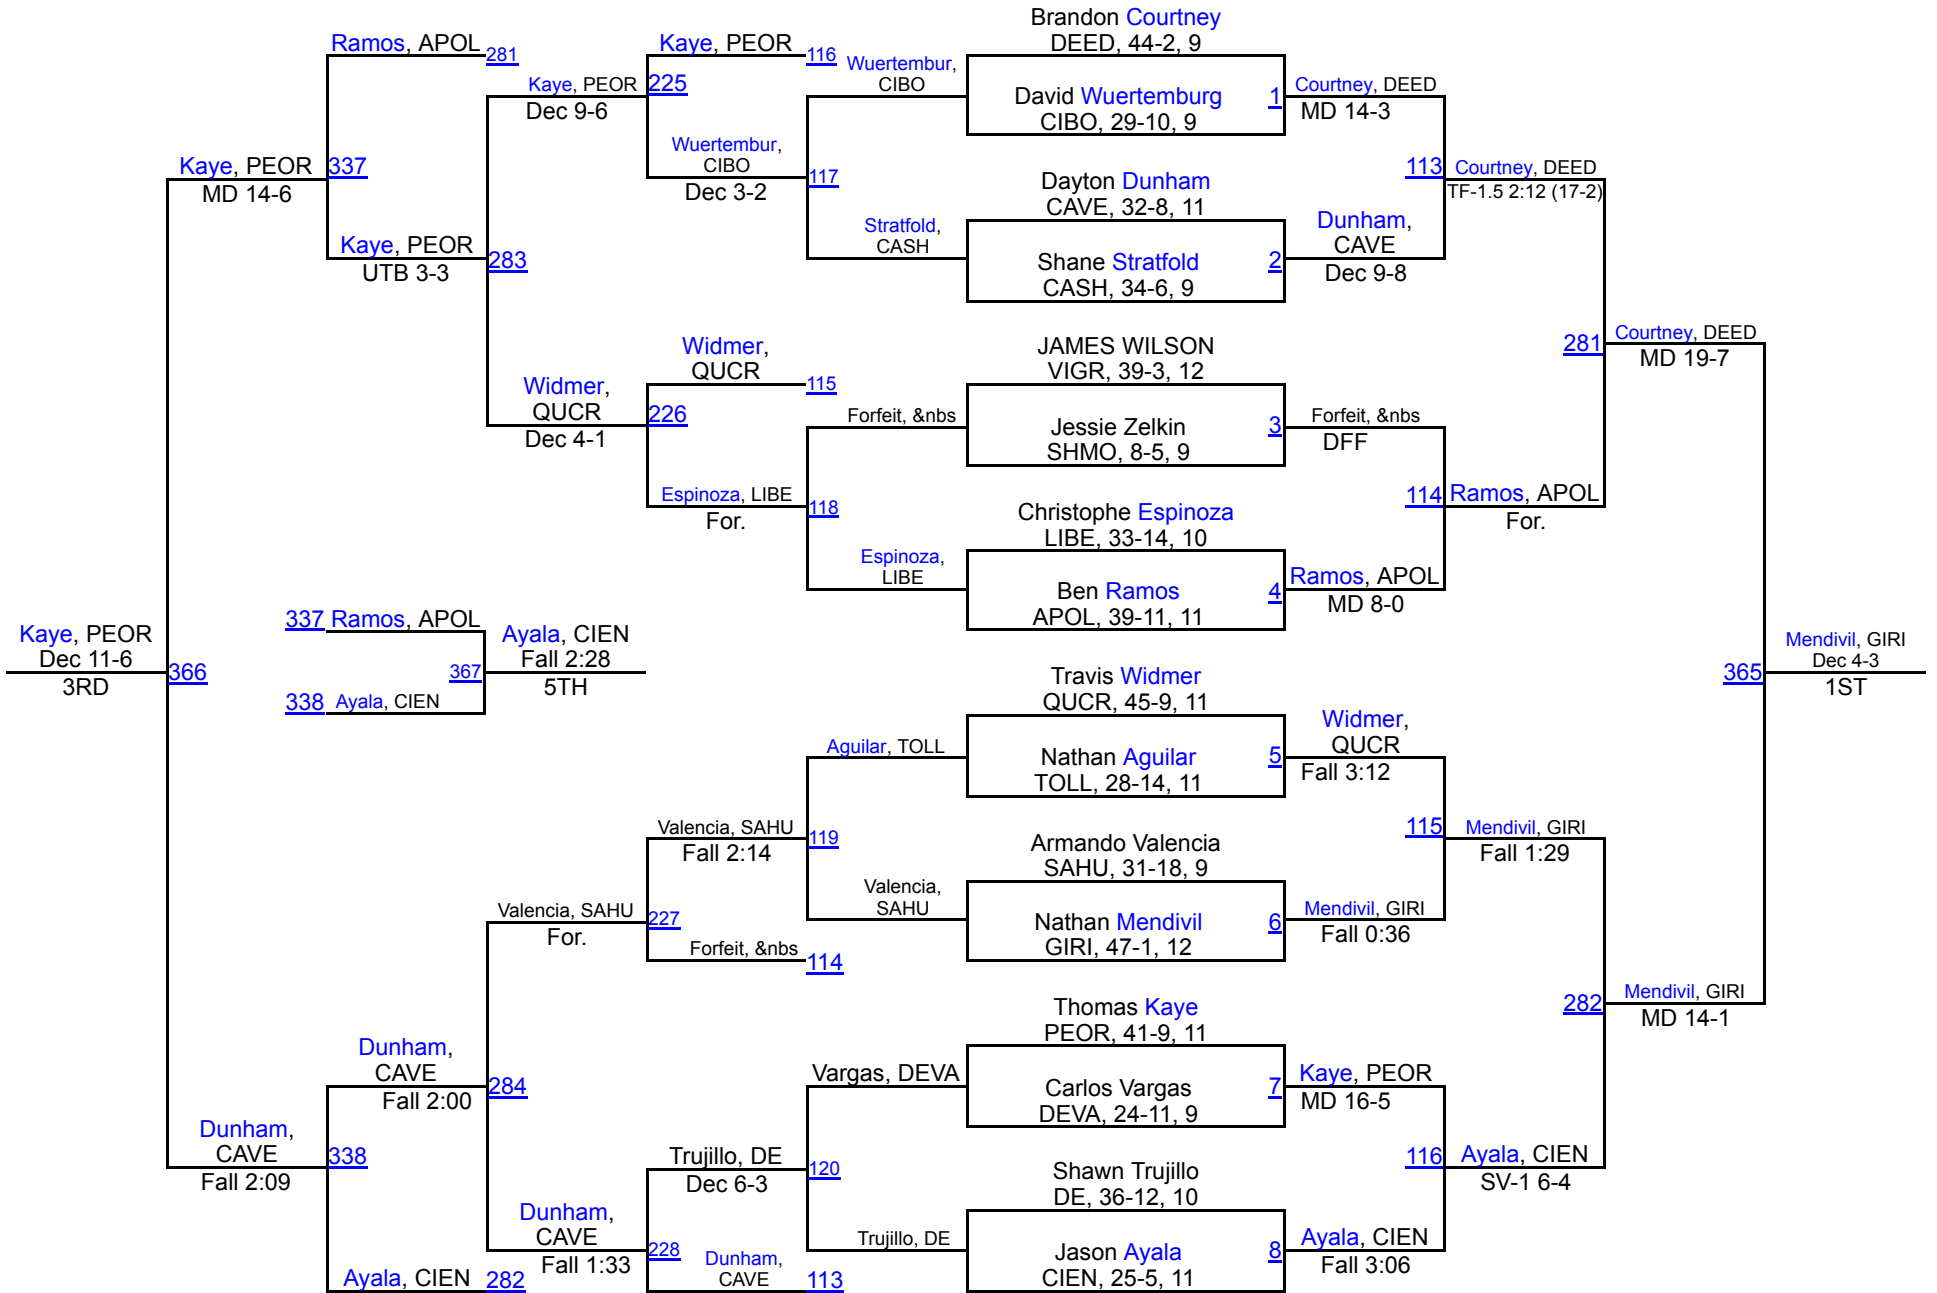

Team Scores

D2

1.	Cibola	169.0
2.	Cienega	100.5
2.	Mountain View (Marana)	100.5
4.	Prescott	86.0
5.	Liberty	80.0
6.	Gila Ridge	72.0
7.	Campo Verde	71.0
7.	Sunrise Mountain	71.0
9.	Marcos De Niza	64.5
10.	Barry Goldwater	61.5
11.	Desert Edge	58.5
12.	Sahuaro	57.0
13.	Deer Valley	56.0
14.	Cholla	51.0
15.	Higley	41.5
15.	Ironwood	41.5
17.	Peoria	41.0
18.	Apollo	40.0
18.	Tolleson	40.0
20.	Vista Grande	35.0
21.	Shadow Mountain	31.0
21.	Sunnyslope	31.0
23.	Glendale	29.0
24.	McClintock	27.0
25.	Raymond Kellis	25.0
26.	Queen Creek	23.0
26.	San Luis	23.0
28.	Catalina Fh	22.0
29.	Yuma	17.0
30.	Lake Havasu	15.0
31.	Kingman	14.0
32.	Verrado	13.0
33.	South Mountain	12.0
34.	Paradise Valley	9.0
35.	Flowing Wells	8.0
36.	Washington	7.0
37.	Maricopa	6.0
37.	Nogales	6.0
37.	Poston Butte	6.0
40.	Cactus Shadows	5.0
41.	Desert View	4.5
42.	Dysart	4.0
42.	La Joya	4.0
44.	Camelback	3.0
44.	Canyon Del Oro	3.0
44.	Rincon	3.0
47.	Agua Fria	2.0
47.	Bradshaw Mountian	2.0
49.	Central	0.0
49.	Kofa	0.0

2014 AIA D1/D2 State Championships

D2-106