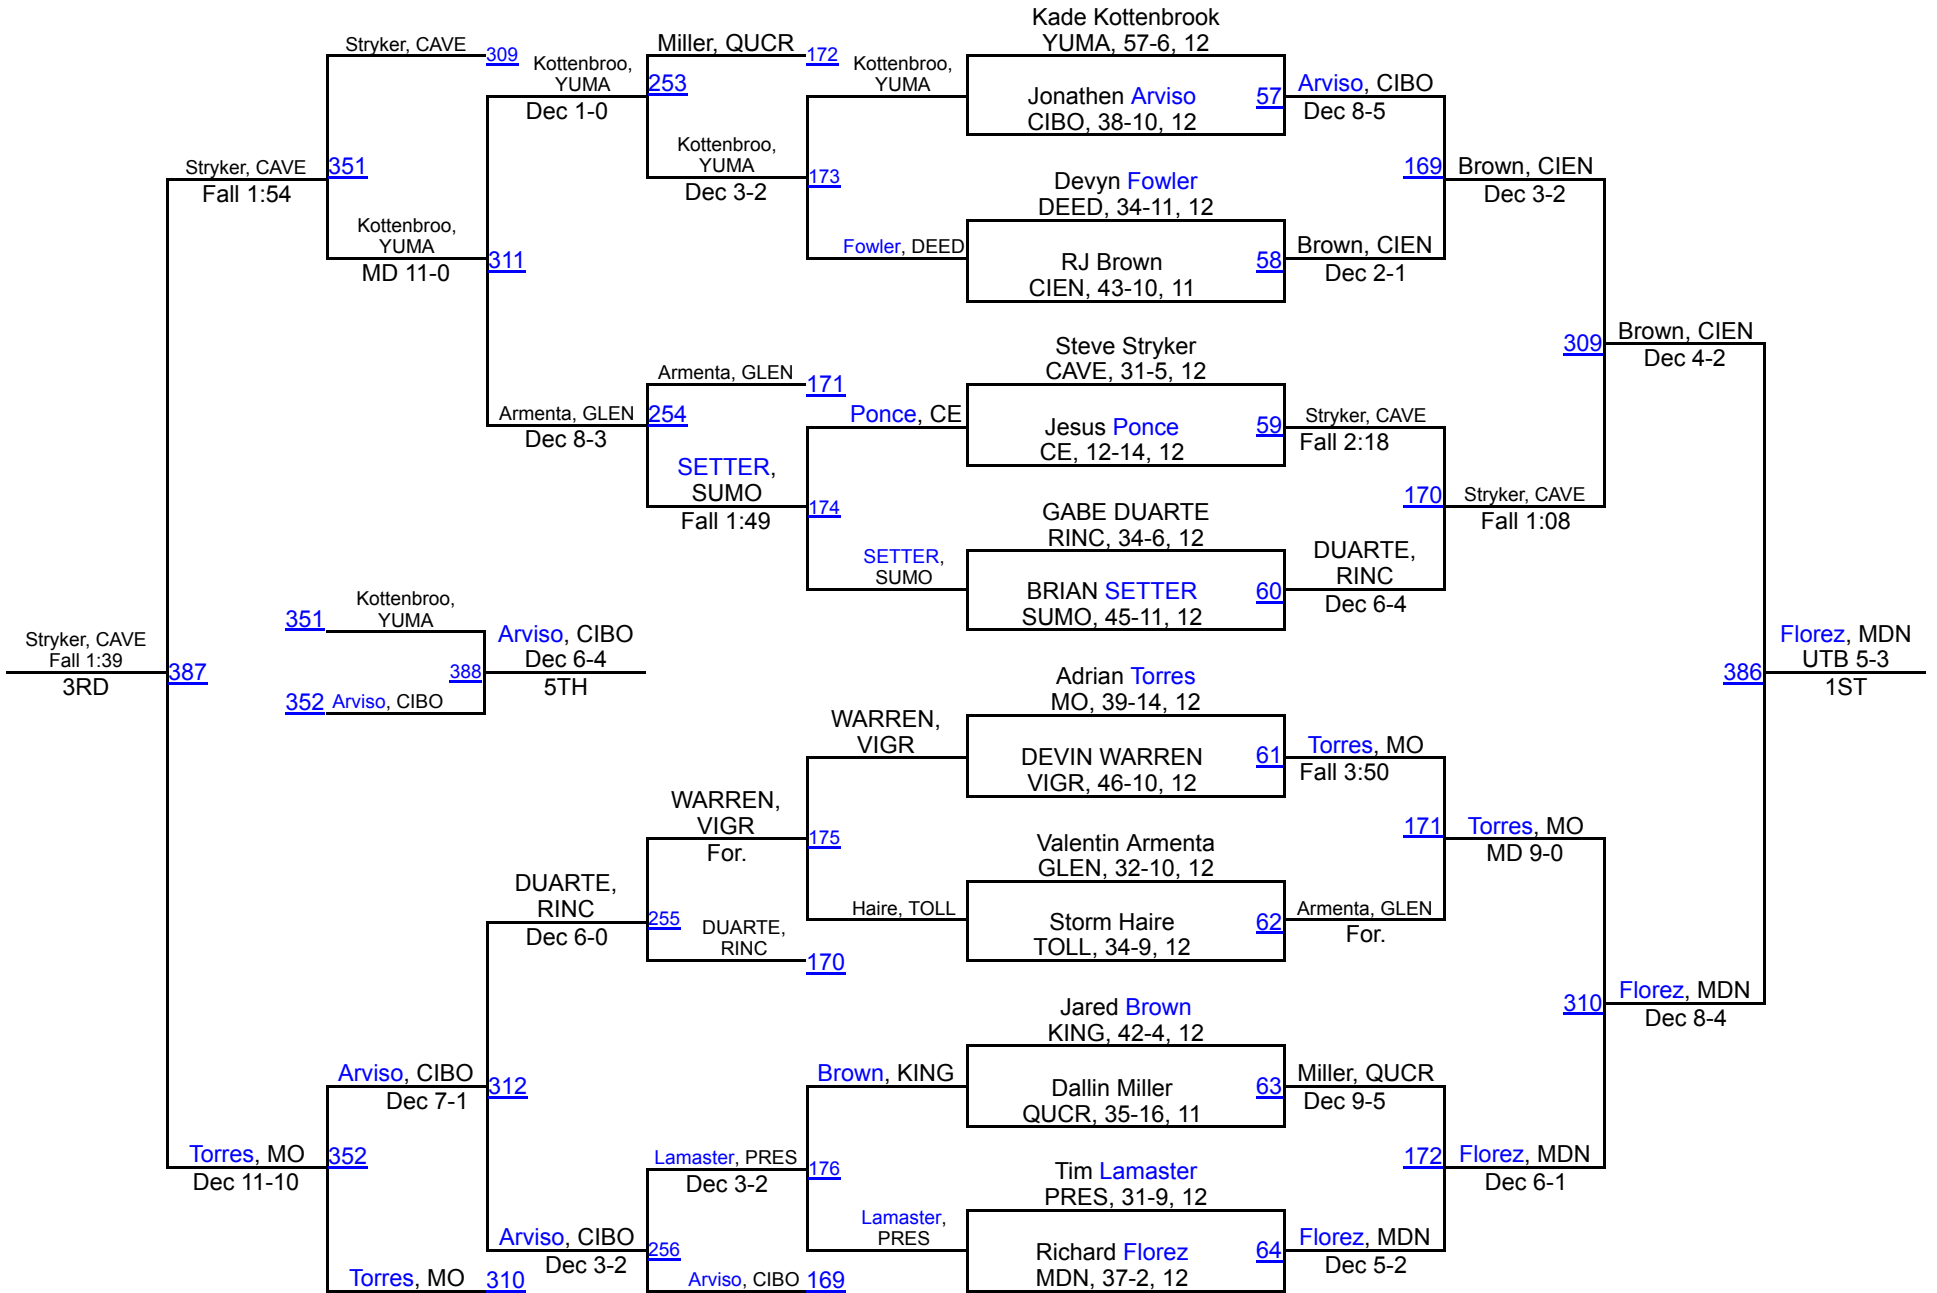

2014 AIA D1/D2 State Championships

D2-152